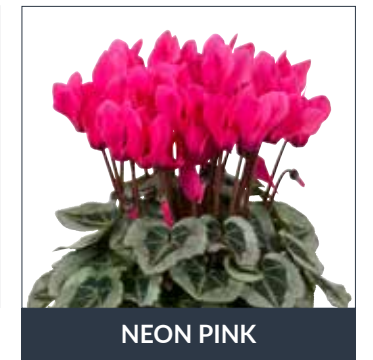

Super Serie® Mini Winter	128 BKX-L	18 - 32	12 - 16 weeks	9 - 12 cm	15 - 25 cm
	264 BKX	18 - 32	14 - 18 weeks	9 - 12 cm	15 - 25 cm

Super Serie® Picasso

6298800

6298778

6298783

6298807

6298810

6298819